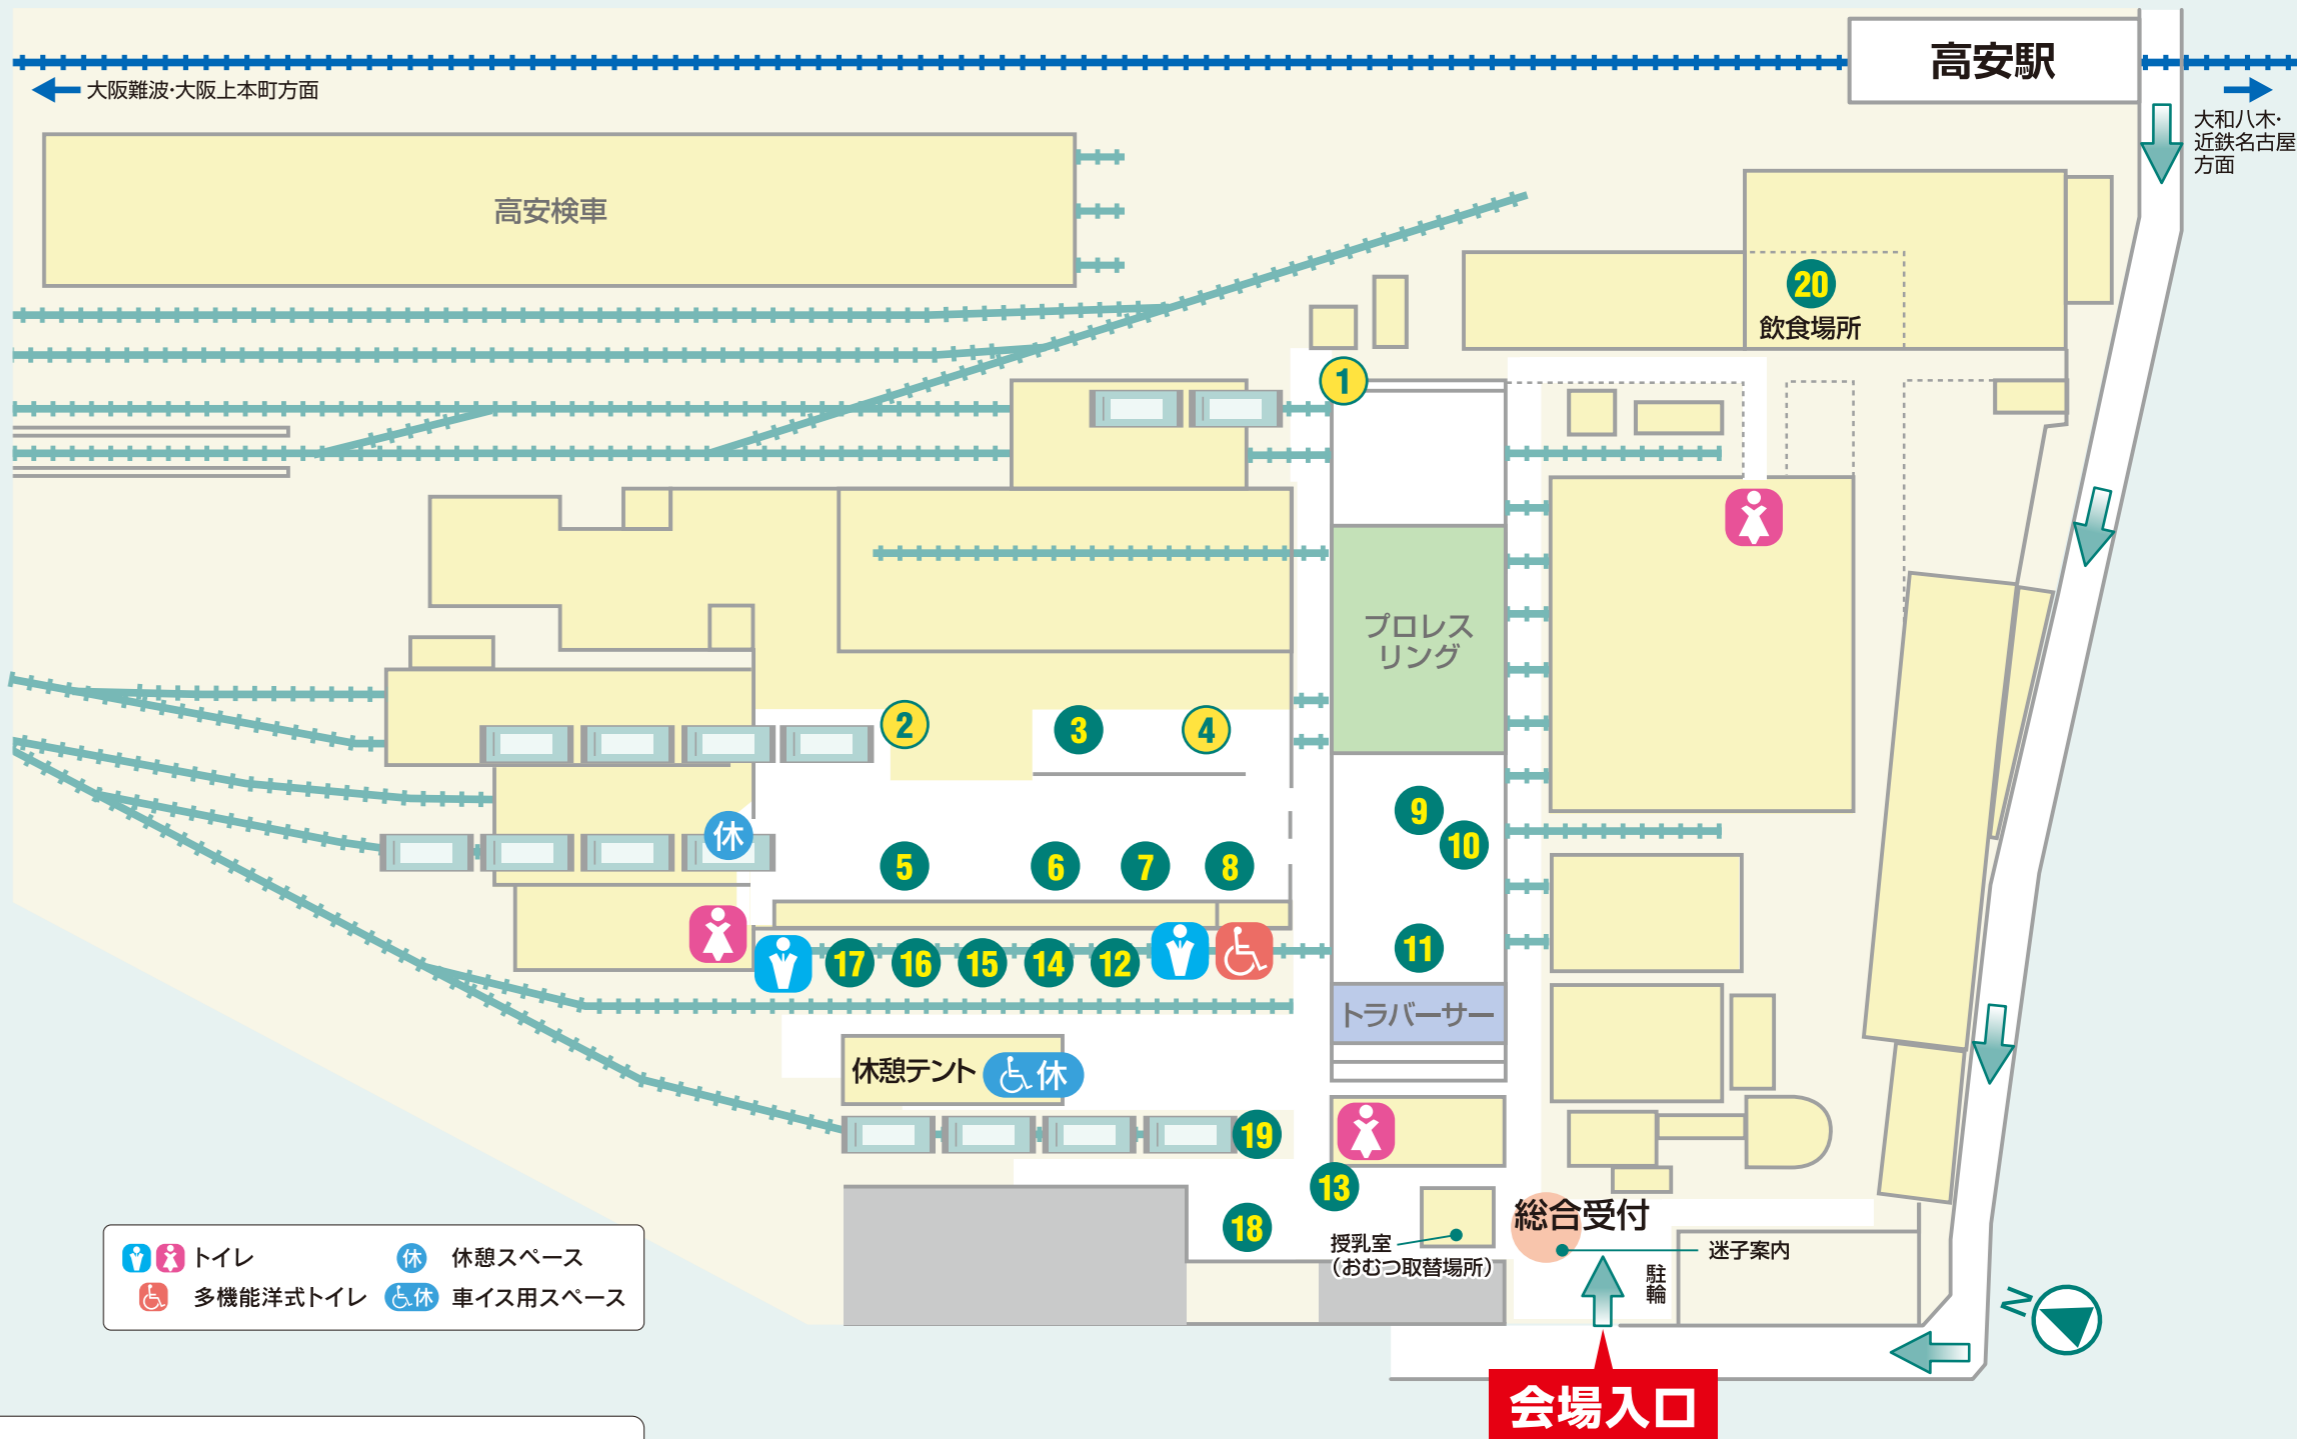

会場案内

近鉄 高安車庫

大阪線・高安駅から徒歩約5分

- ① エースの運転台をみよう! **インターネット抽選** ※
- ② 洗車体験 **インターネット抽選** ※
- ③ 行先字幕の大展示!
- ④ 近鉄電車運転シミュレーター体験! (小学生以下) **インターネット抽選** ※
- ⑤ 運転台カットモデル展示 (3000系)
- ⑥ 生駒ケーブルのブルくんとミケちゃんが遊びにくるよ! 一緒に写真を撮ろう! ※
- ⑦ ケーブル模型の運転体験 ブルミケ号 出発! (小学生以下)
- ⑧ 葛城山ロープウェイの模型を運転してみよう! (小学生以下)
- ⑨ 布施プロレス興行 ※
- ⑩ 布施プロレスグッズ販売
- ⑪ 鉄道関連グッズの販売 [近鉄リテリング]
- ⑫ [19日] 花園近鉄ライナーズPR
  [20日] 八尾警察署PR
- ⑬ ひのとリタクシー、青の交響曲タクシーの展示 [近鉄タクシー] ※
- ⑭ 軽食・弁当・飲料等の販売 [近鉄リテリング]
- ⑮ 八尾市PRブース
- ⑯ [19日] 八尾市農業啓発推進協議会PR・販売
  [20日] 近鉄八尾駅開業100周年展示ブース
- ⑰ 近鉄鉄道グッズ販売
- ⑱ 鉄道関連グッズの販売 [近鉄車両エンジニアリング(株)]
- ⑲ 新型一般車両の展示
- ⑳ 高安車庫の食堂 ※

※…詳しくはP6をご覧ください。
※…詳しくはP7をご覧ください。

注意事項

※悪天候等の理由により、イベントの内容・時間帯等を変更または中止する場合がございます。
※混雑の状況により、イベント終了のご案内を早める場合がございます。
※小学生以下のお子様は保護者の同伴をお願いいたします。
※一部のイベントについては、安全性の観点から車いすでのご利用を制限させていただきます場合がございます。
※飲食場所以外での飲食はご遠慮願います。
※会場内では足元および頭上にご注意願います。また、会場内は足元の悪い場所がありますので、歩きやすい靴でお越しください。

※会場内外で生じた盗難、事故、負傷およびお客様間のトラブル等については、当社は一切責任を負いかねます。あらかじめご了承ください。
※交通ルールやマナーを守らない、あるいはスタッフの指示に従って頂けない場合は、イベントへの参加をお断りする場合がございます。
※開催日前夜から会場付近に座り込む、並ぶ等の行為は付近の住民の皆様にご迷惑となりますので、固くお断りします。
※ペットの同伴は固くお断りいたしております。ただし、補助犬(盲導犬、介助犬、聴導犬)についてはご同伴いただくことができます。

トイレ
多機能洋式トイレ
休憩スペース
車イス用スペース

会場入口

会場内は禁煙です。

NO SMOKING

~駐車場はございません~

会場へは公共交通機関でお越しください。

10/19 イベント スケジュール

	10:00	10:30	11:00	11:30	12:00	12:30	13:00	13:30	14:00	14:30	15:00
① エースの運転台をみよう! インターネット抽選	① 10:00		② 11:00		③ 12:00		④ 13:00		⑤ 14:00		
② 洗車体験 インターネット抽選		① 10:45		② 12:15				③ 14:15			
④ 近鉄電車運転シミュレーター体験! (小学生以下) インターネット抽選	① 10:00		② 11:00		③ 12:00		④ 13:00		⑤ 14:00		
⑥ 生駒ケーブルのブルくんとミケちゃんが遊びにくるよ! 一緒に写真を撮ろう!	① 10:00		② 11:00		③ 12:00		④ 13:15		⑤ 14:15		
⑨ 布施プロレス興行			① 11:00					② 13:30			

10/20 イベント スケジュール

	10:00	10:30	11:00	11:30	12:00	12:30	13:00	13:30	14:00	14:30	15:00
① エースの運転台をみよう! インターネット抽選	① 10:00		② 11:00		③ 12:00		④ 13:00		⑤ 14:00		
② 洗車体験 インターネット抽選		① 10:45		② 12:15				③ 14:15			
④ 近鉄電車運転シミュレーター体験! (小学生以下) インターネット抽選	① 10:00		② 11:00		③ 12:00		④ 13:00		⑤ 14:00		
⑥ 生駒ケーブルのブルくんとミケちゃんが遊びにくるよ! 一緒に写真を撮ろう!	① 10:00		② 11:00		③ 12:00		④ 13:15		⑤ 14:15		
⑨ 布施プロレス興行			① 11:00					② 13:30